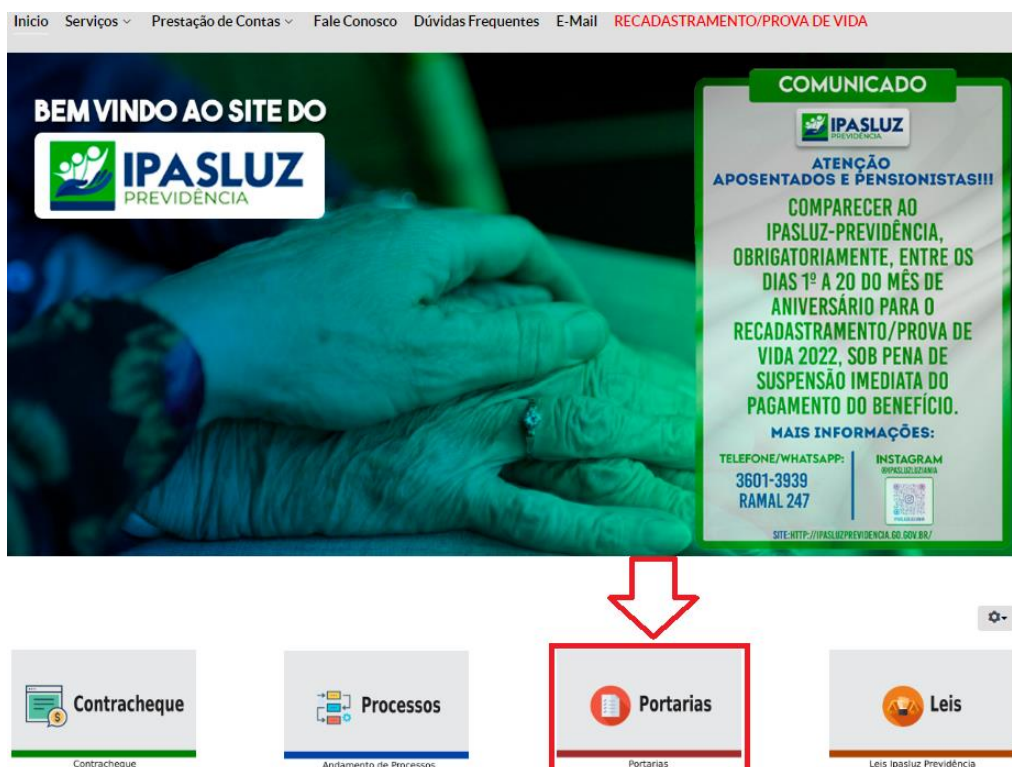

MANUAL PARA CONSULTAR PUBLICAÇÃO DAS PORTARIAS

1º – Acessar o link <http://ipasluzprevidencia.go.gov.br/>

2º - Clicar no Botão Portarias

3º - Selecionar o ano em que foi publicada a portaria desejada.

4º - Selecionar o mês em que foi publicada a portaria desejada.